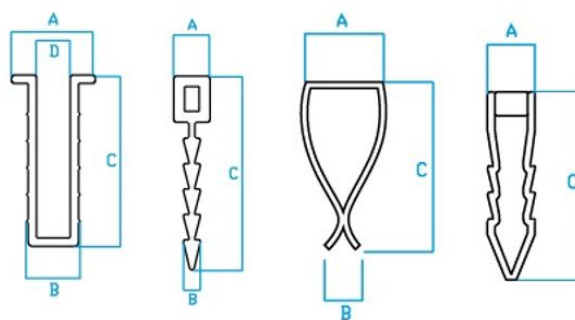

SCHEMA TECNICA

GIUNTI VARI IN PVC

Il giunto a lisca di pesce è una variante dei giunti di dilatazione

Materiali pvc

Colori  

SCHEMA TECNICA / TECHNICAL SHEET

Mod.	A	B	C	D
Giunto lisca pesce 25/8	8	-	23	-
Giunto lisca pesce 35/8	8	-	32.4	-
Giunto lisca pesce 45/8	8	-	44.2	-
Giunto dilatazione "U"	10	6.4	20.5	4
Fuga 5.5x26 mm	4.2	2.2	25.3	-
Fuga 5.5x50 mm	6.2	2.8	49	-
Giunto dilatazione chiuso	11	4	26	-

SCHEMA ORDINE PRODOTTO / PRODUCT ORDER DATA SHEET

Codice	Prodotto	UM	Colore	Dim giunto	Confezione
GIUNTOPESCE25/8-01	Giunto lisca di pesce 25/8 m 2.5	m	Bianco	2.5	100
GIUNTOPESCE25/8-02	Giunto lisca di pesce 25/8 m 2.5	m	Grigio	2.5	100
GIUNTOPESCE35/8-01	Giunto lisca di pesce 35/8 m 2.5	m	Bianco	2.5	100
GIUNTOPESCE35/8-02	Giunto lisca di pesce 35/8 m 2.5	m	Grigio	2.5	100
GIUNTOPESCE45/8-01	Giunto lisca di pesce 45/8 m 2.5	m	Bianco	2.5	100
GIUNTOPESCE45/8-02	Giunto lisca di pesce 45/8 m 2.5	m	Grigio	2.5	100
GIUNTO6X21-01	Giunto di dilatazione «U» m 2.5	m	-	2	100
FUGA26 -01	Fuga per pavimenti 5,5x26 mm	m	-	2	100
FUGA50 -01	Fuga per pavimenti 5,5x50 mm	m	-	2	100
GIUNTO9X26-01	Giunto di dilatazione chiuso	m	-	2	100