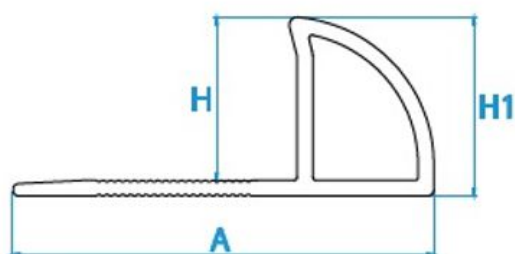

SCHEDA TECNICA

PROFILO PROTEGGI ANGOLO MARMORIZZATO IN PVC

In una vasta gamma di colorazioni e spessori è **indispensabile** nella finitura di rivestimenti in ceramica e pavimentazioni non complanari rafforzando il bordo di piastrelle **prevenendo** quindi rotture e scollature. Il profilo Jolly **assicura una resistenza ed un'estetica senza pari.**

Materiali pvc

SCHEDA TECNICA / TECHNICAL SHEET

MOD.	A	H	H1
Profilo jolly marmorizzato 8/10 mm	26.8	10.5	11.5

Scheda ordine prodotto /Product order data sheet

Codice	Prodotto	UM	Colore	Dim Profilo	Confezione
PR10-15	Profilo jolly marmorizzato bianco h 8/10 mm	m	Bianco	2.6	156
PR10-52	Profilo jolly marm. beige sabbia h 8/10 mm	m	Beige Sabbia	2.6	156
PR10-28	Profilo jolly marm.beige chiaro s.angelo h 8/10 mm	m	Beige Chiaro S.Angelo	2.6	156
PR10-14	Profilo jolly marmorizzato beige h 8/10 mm	m	Beige	2.6	156
PR10-53	Profilo jolly marm. beige tabacco h 8/10 mm	m	Beige Tabacco	2.6	156
PR10-41	Profilo jolly marm. crema ivory h 8/10 mm	m	Crema Ivory	2.6	156
PR10-51	Profilo jolly marmorizz. spiaggia h 8/10 mm	m	Spiaggia	2.6	156
PR10-55	Profilo jolly marm.travertino grigio h 8/10 mm	m	Travertino Grigio	2.6	156
PR10-56	Profilo jolly marm.travertino beige h 8/10 mm	m	Travertino Beige	2.6	156
PR10-26	Profilo jolly marm. celeste azul h 8/10 mm	m	Celeste Azul	2.6	156
PR10-13	Profilo jolly marmorizzato rosa h 8/10 mm	m	Rosa	2.6	156
PR10-57	Profilo jolly marm. rosa pesca h 8/10 mm	m	Rosa Pesca	2.6	156
PR10-29	Profilo jolly marmorizzato navona h 8/10 mm	m	Navona	2.6	156
PR10-31	Profilo jolly marmorizzato verde h 8/10 mm	m	Verde	2.6	156
PR10-34	Profilo jolly marm. verde brasil h 8/10 mm	m	Verde Brasil	2.6	156
PR10-32	Profilo jolly effetto acciaio spazz.lucido h 8/10 mm	m	Acciaio spazz. lucido	2.6	156
PR10-33	Profilo jolly effetto acciaio spazz.opaco h 8/10 mm	m	Acciaio spazz. opaco	2.6	156