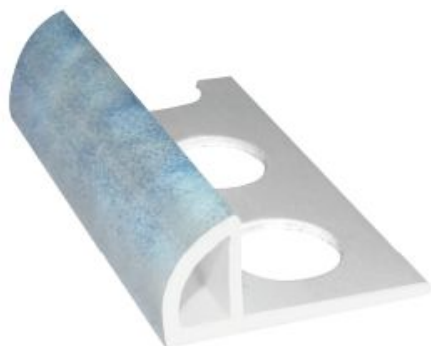

SCHEDA TECNICA

PROFILO PROTEGGI ANGOLO MARMORIZZATO IN PVC

In una vasta gamma di colorazioni e spessori è **indispensabile** nella finitura di rivestimenti in ceramica e pavimentazioni non complanari rafforzando il bordo di piastrelle **prevenendo** quindi rotture e scollature. Il profilo Jolly **assicura una resistenza ed un'estetica senza pari.**

Materiali pvc

SCHEDA TECNICA / TECHNICAL SHEET

MOD.	A	H	H1
Profilo jolly marmorizzato 8/10 mm	26.8	10.5	11.5

Scheda ordine prodotto /Product order data sheet

Codice	Prodotto	UM	Colore	Dim Profilo	Confezione
PR10-15	Profilo jolly marmorizzato bianco h 8/10 mm	m	Bianco	2.6	156
PR10-52	Profilo jolly marm. beige sabbia h 8/10 mm	m	Beige Sabbia	2.6	156
PR10-28	Profilo jolly marm.beige chiaro s.angelo h 8/10 mm	m	Beige Chiaro S.Angelo	2.6	156
PR10-14	Profilo jolly marmorizzato beige h 8/10 mm	m	Beige	2.6	156
PR10-53	Profilo jolly marm. beige tabacco h 8/10 mm	m	Beige Tabacco	2.6	156
PR10-41	Profilo jolly marm. crema ivory h 8/10 mm	m	Crema Ivory	2.6	156
PR10-51	Profilo jolly marmorizz. spiaggia h 8/10 mm	m	Spiaggia	2.6	156
PR10-55	Profilo jolly marm.travertino grigio h 8/10 mm	m	Travertino Grigio	2.6	156
PR10-56	Profilo jolly marm.travertino beige h 8/10 mm	m	Travertino Beige	2.6	156
PR10-26	Profilo jolly marm. celeste azul h 8/10 mm	m	Celeste Azul	2.6	156
PR10-13	Profilo jolly marmorizzato rosa h 8/10 mm	m	Rosa	2.6	156
PR10-57	Profilo jolly marm. rosa pesca h 8/10 mm	m	Rosa Pesca	2.6	156
PR10-29	Profilo jolly marmorizzato navona h 8/10 mm	m	Navona	2.6	156
PR10-31	Profilo jolly marmorizzato verde h 8/10 mm	m	Verde	2.6	156
PR10-34	Profilo jolly marm. verde brasil h 8/10 mm	m	Verde Brasil	2.6	156
PR10-32	Profilo jolly effetto acciaio spazz.lucido h 8/10 mm	m	Acciaio spazz. lucido	2.6	156
PR10-33	Profilo jolly effetto acciaio spazz.opaco h 8/10 mm	m	Acciaio spazz. opaco	2.6	156