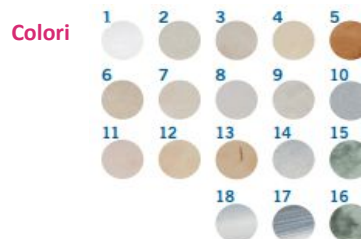

SCHEDA TECNICA

PROFILO PROTEGGI ANGOLO MARMORIZZATO IN PVC

In una vasta gamma di colorazioni e spessori è **indispensabile** nella finitura di rivestimenti in ceramica e pavimentazioni non complanari rafforzando il bordo di piastrelle **prevenendo** quindi rotture e scollature. Il profilo Jolly **assicura una resistenza ed un'estetica senza pari.**

Materiali pvc

SCHEDA TECNICA / TECHNICAL SHEET

MOD.	A	H	H1
Profilo jolly marmorizzato 8/10 mm	26.8	10.5	11.5

Scheda ordine prodotto /Product order data sheet

Codice	Prodotto	UM	Colore	Dim Profilo	Confezione
PR10-15	Profilo jolly marmorizzato bianco h 8/10 mm	m	Bianco	2.6	156
PR10-52	Profilo jolly marm. beige sabbia h 8/10 mm	m	Beige Sabbia	2.6	156
PR10-28	Profilo jolly marm.beige chiaro s.angelo h 8/10 mm	m	Beige Chiaro S.Angelo	2.6	156
PR10-14	Profilo jolly marmorizzato beige h 8/10 mm	m	Beige	2.6	156
PR10-53	Profilo jolly marm. beige tabacco h 8/10 mm	m	Beige Tabacco	2.6	156
PR10-41	Profilo jolly marm. crema ivory h 8/10 mm	m	Crema Ivory	2.6	156
PR10-51	Profilo jolly marmorizz. spiaggia h 8/10 mm	m	Spiaggia	2.6	156
PR10-55	Profilo jolly marm.travertino grigio h 8/10 mm	m	Travertino Grigio	2.6	156
PR10-56	Profilo jolly marm.travertino beige h 8/10 mm	m	Travertino Beige	2.6	156
PR10-26	Profilo jolly marm. celeste azul h 8/10 mm	m	Celeste Azul	2.6	156
PR10-13	Profilo jolly marmorizzato rosa h 8/10 mm	m	Rosa	2.6	156
PR10-57	Profilo jolly marm. rosa pesca h 8/10 mm	m	Rosa Pesca	2.6	156
PR10-29	Profilo jolly marmorizzato navona h 8/10 mm	m	Navona	2.6	156
PR10-31	Profilo jolly marmorizzato verde h 8/10 mm	m	Verde	2.6	156
PR10-34	Profilo jolly marm. verde brasil h 8/10 mm	m	Verde Brasil	2.6	156
PR10-32	Profilo jolly effetto acciaio spazz.lucido h 8/10 mm	m	Acciaio spazz. lucido	2.6	156
PR10-33	Profilo jolly effetto acciaio spazz.opaco h 8/10 mm	m	Acciaio spazz. opaco	2.6	156