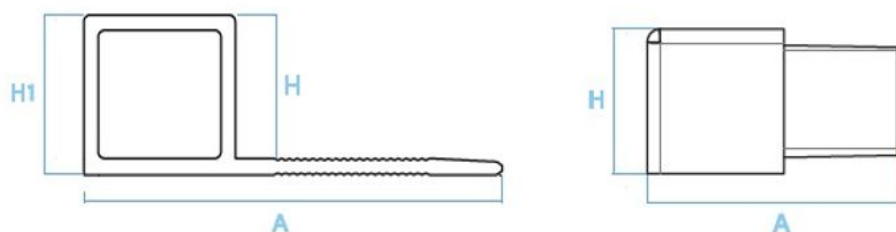

Il profilo Jolly **assicura** una resistenza ed un'estetica senza pari.

Capsula quadra

**Materiali** Profilo in pvc Capsula in polistirolo neutro

**Colori** 

### SCHEDA TECNICA / TECHNICAL SHEET

Mod.	A	H	H1
Profilo jolly quadro pvc 10 mm	26	10	11.6
Capsula quadra	21.6	-	11.6

### SCHEDA ORDINE PRODOTTO / PRODUCT ORDER DATA SHEET

Codice	Prodotto	UM	Colore	Dim Profilo	Confezione
PR10-01A	Profilo jolly quadro bianco h 10 mm	m	Bianco	2.6	156
PR10-09A	Profilo jolly quadro grigio h 10 mm	m	Grigio	2.6	143
PR10-10A	Profilo jolly quadro giallo avana h 10 mm	m	Giallo Avana	2.6	143
PR10-04A	Profilo jolly quadro rosa h 10 mm	m	Rosa	2.6	143
PR10-36A	Profilo jolly quadro celeste h 10 mm	m	Celeste	2.6	143
CAPJOLLY10-01A	Capsula profilo jolly	pz	Bianco	-	100