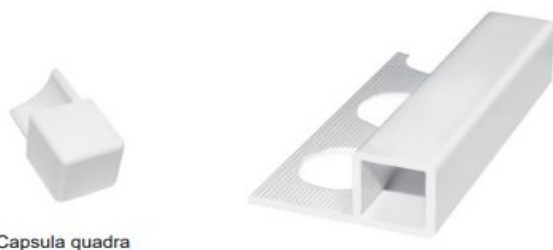

### PROFILO JOLLY QUADRO IN PVC E CAPSULE

Disponibili in una vasta gamma di colorazioni e spessori è **indispensabile** nella finitura di rivestimenti in ceramica e pavimentazioni non complanari rafforzando il bordo di piastrelle e **prevenendo** quindi rotture e scollature.

Il profilo Jolly **assicura** una resistenza ed un'estetica senza pari.

Capsula quadra

**Materiali** Profilo in pvc Capsula in polistirolo neutro

**Colori** 