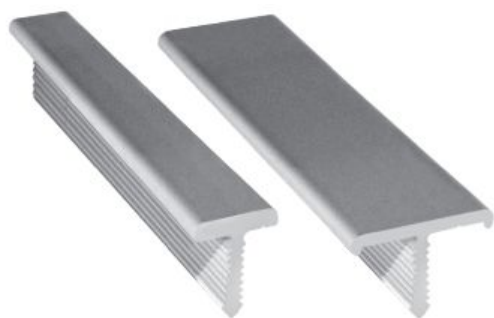

SCHEDA TECNICA

PROFILO LISTELLO A «T» IN ALLUMINIO

Permette la separazione di pavimenti al medesimo livello. **Ideale** come copertura di eventuali imperfezioni fra pavimenti realizzati in materiali differenti.

Materiali alluminio

Colori 

SCHEDA TECNICA / TECHNICAL SHEET

Mod.	A	B	C	H	H1
Profilo listello T 10 mm	10.9	2	1.7	8.9	10.9
Profilo listello T 20 mm	19.4	1.9	1.7	8.9	10.9

Scheda ordine prodotto / Product order data sheet

Codice	Prodotto	UM	Colore	Dim Profilo	Confezione
PRT10-01	Profilo listello alluminio T 10 mm	m	Lucido	2.5	62.5
PRT10-02	Profilo listello alluminio T 10 mm	m	Satinato	2.5	62.5
PRT20-01	Profilo listello alluminio T 20 mm	m	Lucido	2.5	62.5
PRT20-02	Profilo listello alluminio T 20 mm	m	Satinato	2.5	62.5