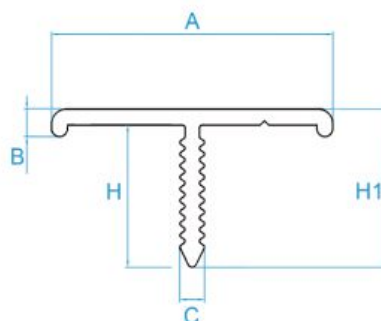

SCHEDA TECNICA

PROFILO LISTELLO A «T» IN ALLUMINIO

Permette la separazione di pavimenti al medesimo livello. **Ideale** come copertura di eventuali imperfezioni fra pavimenti realizzati in materiali differenti.

Materiali alluminio

Colori 

SCHEDA TECNICA / TECHNICAL SHEET

Mod.	A	B	C	H	H1
Profilo listello T 10 mm	10.9	2	1.7	8.9	10.9
Profilo listello T 20 mm	19.4	1.9	1.7	8.9	10.9

Scheda ordine prodotto / Product order data sheet

Codice	Prodotto	UM	Colore	Dim Profilo	Confezione
PRT10-01	Profilo listello alluminio T 10 mm	m	Lucido	2.5	62.5
PRT10-02	Profilo listello alluminio T 10 mm	m	Satinato	2.5	62.5
PRT20-01	Profilo listello alluminio T 20 mm	m	Lucido	2.5	62.5
PRT20-02	Profilo listello alluminio T 20 mm	m	Satinato	2.5	62.5