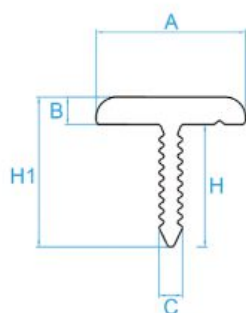

SCHEDA TECNICA

PROFILO LISTELLO A «T» IN ALLUMINIO

Permette la separazione di pavimenti al medesimo livello. **Ideale** come copertura di eventuali imperfezioni fra pavimenti realizzati in materiali differenti.

Materiali alluminio

Colori 

SCHEDA TECNICA / TECHNICAL SHEET

Mod.	A	B	C	H	H1
Profilo listello T 10 mm	10.9	2	1.7	8.9	10.9
Profilo listello T 20 mm	19.4	1.9	1.7	8.9	10.9

Scheda ordine prodotto / Product order data sheet