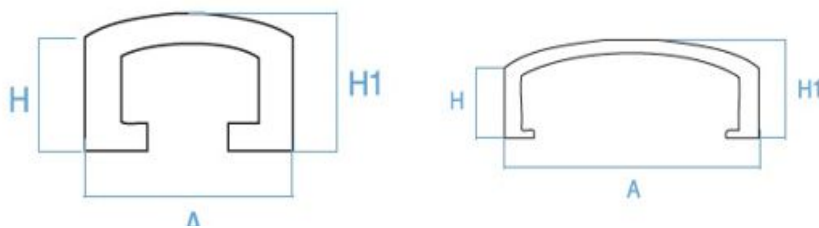

SCHEDA TECNICA

LISTELLI IN ALLUMINIO TESTA ARROTONDATA

Listelli utilizzati prettamente all'interno del bagno, con **scopo decorativo e protettivo**.
Disponibili in diverse forme e misure.

Materiali Alluminio

Colori 

SCHEDA TECNICA / TECHNICAL SHEET

Mod.

List. testa arrot. allum. 10X6 mm
List. testa arrot. allum. 25X6 mm

| A | H | H1 |
|----|---|----|
| 10 | 6 | 8 |
| 25 | 6 | 8 |

SCHEDA ORDINE PRODOTTO / PRODUCT ORDER DATA SHEET

| Codice | Prodotto | UM | Colore | Dim profilo | Confezione |
|--------------------|-----------------------------|----|--------|-------------|------------|
| LISTELLO10X8ARR-01 | 10x6 mm - testa arrotondata | M | Lucida | 2.5 | 62.5 |
| LISTELLO25X6ARR-01 | 25x6 mm - testa arrotondata | M | Lucida | 2.5 | 62.5 |