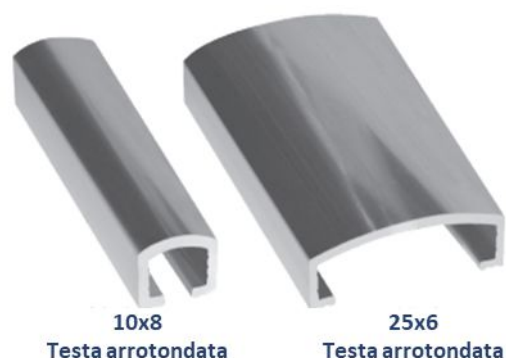

SCHEDA TECNICA

LISTELLI IN ALLUMINIO TESTA ARROTONDATA

Listelli utilizzati prettamente all'interno del bagno, con **scopo decorativo e protettivo**.
Disponibili in diverse forme e misure.

Materiali Alluminio

Colori 

SCHEDA TECNICA / TECHNICAL SHEET

Mod.

List. testa arrot. allum. 10X6 mm
List. testa arrot. allum. 25X6 mm

| A | H | H1 |
|----|---|----|
| 10 | 6 | 8 |
| 25 | 6 | 8 |

SCHEDA ORDINE PRODOTTO / PRODUCT ORDER DATA SHEET

| Codice | Prodotto | UM | Colore | Dim profilo | Confezione |
|--------------------|-----------------------------|----|--------|-------------|------------|
| LISTELLO10X8ARR-01 | 10x6 mm - testa arrotondata | M | Lucida | 2.5 | 62.5 |
| LISTELLO25X6ARR-01 | 25x6 mm - testa arrotondata | M | Lucida | 2.5 | 62.5 |