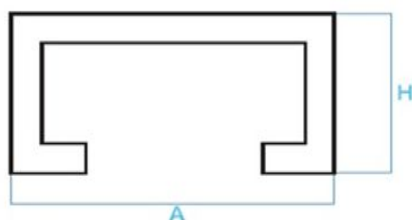

SCHEDA TECNICA

LISTELLI IN ALLUMINIO TESTA PIATTA

Listelli utilizzati prettamente all'interno del bagno, con **scopo decorativo e protettivo**.
Disponibili in diverse forme e misure.

Materiali Profilo in alluminio

Colori ●

SCHEDA TECNICA / TECHNICAL SHEET

Mod.	A	H
List. testa piat. allum. 10X8 mm	10	8
List. testa piat. allum. 15X8 mm	15	8
List. testa piat. allum. 20X8 mm	20	8

SCHEDA ORDINE PRODOTTO / PRODUCT ORDER DATA SHEET

Codice	Prodotto	UM	Colore	Dim profilo	Confezione
LISTELLO10X8PIA-01	10x8 mm - testa piatta	m	Lucida	2.5	62.5
LISTELLO10X8PIA-02	10x8 mm - testa piatta	m	Satinata	2.5	62.5
LISTELLO15X8PIA-01	15x8 mm - testa piatta	m	Lucida	2.5	62.5
LISTELLO15X8PIA-02	15x8 mm - testa piatta	m	Satinata	2.5	62.5
LISTELLO20X8PIA-01	20x8 mm - testa piatta	m	Lucida	2.5	62.5
LISTELLO20X8PIA-02	20x8 mm - testa piatta	m	Satinata	2.5	62.5