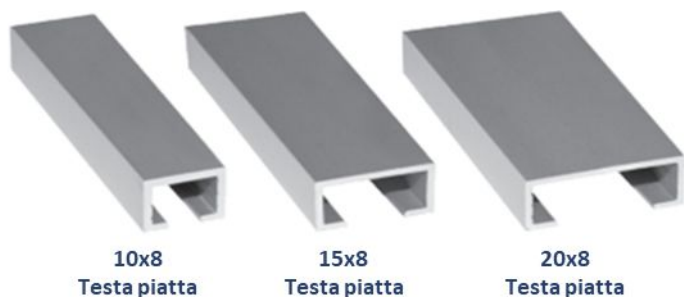

SCHEDA TECNICA

LISTELLI IN ALLUMINIO TESTA PIATTA

Listelli utilizzati prettamente all'interno del bagno, con **scopo decorativo e protettivo**.
Disponibili in diverse forme e misure.

Materiali Profilo in alluminio

Colori ●

SCHEDA TECNICA / TECHNICAL SHEET

Mod.	A	H
List. testa piat. allum. 10X8 mm	10	8
List. testa piat. allum. 15X8 mm	15	8
List. testa piat. allum. 20X8 mm	20	8

SCHEDA ORDINE PRODOTTO / PRODUCT ORDER DATA SHEET

Codice	Prodotto	UM	Colore	Dim profilo	Confezione
LISTELLO10X8PIA-01	10x8 mm - testa piatta	m	Lucida	2.5	62.5
LISTELLO10X8PIA-02	10x8 mm - testa piatta	m	Satinata	2.5	62.5
LISTELLO15X8PIA-01	15x8 mm - testa piatta	m	Lucida	2.5	62.5
LISTELLO15X8PIA-02	15x8 mm - testa piatta	m	Satinata	2.5	62.5
LISTELLO20X8PIA-01	20x8 mm - testa piatta	m	Lucida	2.5	62.5
LISTELLO20X8PIA-02	20x8 mm - testa piatta	m	Satinata	2.5	62.5