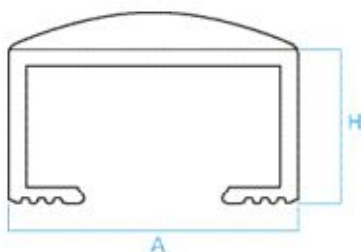

SCHEDA TECNICA / TECHNICAL SHEET

Mod.	A	B
10x8 mm	10	8
15x8 mm	15	8

SCHEDA ORDINE PRODOTTO / PRODUCT ORDER SHEET

Codice	Prodotto	UM	Colore	Dim listello	Confezione
LISTELLO10X8PIA-14	LISTELLO 10x8MM GLITTER VIOLA 1 m	m	Viola	1	24
LISTELLO10X8PIA-15	LISTELLO 10x8MM GLITTER SMOKE 1 m	m	Smoke	1	24
LISTELLO10X8PIA-16	LISTELLO 10x8MM GLITTER SABBIA 1 m	m	Sabbia	1	24
LISTELLO10X8PIA-13A	LISTELLO 10x8MM GLITTER ARGENTO 2 m	m	Argento	2	48
LISTELLO10X8PIA-14A	LISTELLO 10x8MM GLITTER VIOLA 2 m	m	Viola	2	48
LISTELLO10X8PIA-15A	LISTELLO 10x8MM GLITTER SMOKE 2 m	m	Smoke	2	48
LISTELLO10X8PIA-16A	LISTELLO 10x8MM GLITTER SABBIA 2 m	m	Sabbia	2	48
LISTELLO15X8PIA-14	LISTELLO 15x8MM GLITTER VIOLA 1 m	m	Viola	1	24
LISTELLO15X8PIA-15	LISTELLO 15x8MM GLITTER SMOKE 1 m	m	Smoke	1	24
LISTELLO15X8PIA-16	LISTELLO 15x8MM GLITTER SABBIA 1 m	m	Sabbia	1	25
LISTELLO15X8PIA-14A	LISTELLO 15x8MM GLITTER VIOLA 2 m	m	Viola	2	48
LISTELLO15X8PIA-15A	LISTELLO 15x8MM GLITTER SMOKE 2 m	m	Smoke	2	48
LISTELLO15X8PIA-16A	LISTELLO 15x8MM GLITTER SABBIA 2 m	m	Sabbia	2	48

Le informazioni riportate nella presente corrispondono alle nostre attuali conoscenze. Da esse non possono derivare nostre responsabilità né alcuna rivalsa. Skemi S.r.l. si riserva il diritto di modificare caratteristiche tecniche e modelli senza obbligo di preavviso