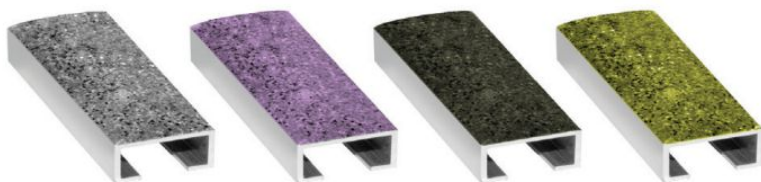

### LISTELLI IN ALLUMINIO GLITTERATI

Sono listelli utilizzati prettamente all'interno del bagno, con **scopo decorativo e protettivo**. La decorazione è effettuata applicando una pellicola decorativa sui listelli. Sono disponibili in diverse misure.

**Materiali** Profilo in alluminio  
Decorazione in gel

**Colori**