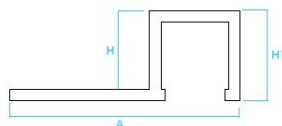

Profilo decorato
quadro serie «Stone»

Capsula decorata
quadra serie «Stone»

Materiali

Profilo in alluminio
Decorazione in gel

Colori 

SCHEDA TECNICA / TECHNICAL SHEET

Mod.	A	H	H1
Prof. dec. allum. 10.5 mm	31.3	10.5	12

SCHEDA ORDINE PRODOTTO / PRODUCT ORDER SHEET

Codice	Prodotto	UM	Colore	Dim profilo	Confezione
PRTERMU-19	Profilo jolly quadro 10,5mm all serie stone	m	Beige	2.5	25
PRTERMU-20	Profilo jolly quadro 10,5mm all serie stone	m	Sabbia	2.5	25
PRTERMU-21	Profilo jolly quadro 10,5mm all serie stone	m	Grigio perla	2.5	25
PRTERMU-22	Profilo jolly quadro 10,5mm all serie stone	m	Grigio antracite	2.5	25
CAPAL10-02STONE1	Capsula allum. quadra h 10.5 serie stone bl10	pz	Beige	2.5	10
CAPAL10-02STONE2	Capsula allum. quadra h 10.5 serie stone bl10	pz	Sabbia	2.5	10
CAPAL10-02STONE3	Capsula allum. quadra h 10.5 serie stone bl10	pz	Grigio perla	2.5	10
CAPAL10-02STONE4	Capsula allum. quadra h 10.5 serie stone bl10	pz	Grigio antracite	2.5	10