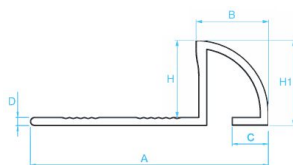

SCHEDA TECNICA

PROFILO TONDO DECORATO IN ALLUMINIO

Profili utilizzati prettamente all'interno del bagno, **con scopo decorativo e protettivo**. La decorazione è effettuata applicando una pellicola decorativa sui profili. Sono disponibili in diverse forme e misure.

Materiali Profilo in alluminio
Decorazione in pvc

Colori 

SCHEDA TECNICA / TECHNICAL SHEET

Mod.	A	B	C	D	H	H1
10mm	28	9,8	4	0,9	10,8	12
12mm	30	11,8	4	0,9	12,8	14

SCHEDA ORDINE PRODOTTO / PRODUCT ORDER SHEET

Codice	Prodotto	UM	Colore	Dim profilo	Confezione	Prezzo
PRALL08-04C	Profilo jolly tondo 8 mm c allum argento	m	Argento	2.5	35	10,0008
PRALL08-05C	Profilo jolly tondo 8 mm c allum oro	m	Oro	2.5	35	10,0008
PRALL08-06C	Profilo jolly 8 tondo mm c allum wenge	m	Wengé	2.5	35	10,0008
PRALL08-07C	Profilo jolly tondo 8 mm c allum bronzo	m	Bronzo	2.5	35	10,0008
PRALL12-04C	Profilo jolly tondo 12mm c allum argento	m	Argento	2.5	25	10,0008
PRALL12-05C	Profilo jolly tondo 12mm c allum oro	m	Oro	2.5	25	10,0008
PRALL12-06C	Profilo jolly tondo 12mm c allum wenge	m	Wengé	2.5	25	10,0008
PRALL12-07C	Profilo jolly tondo 12mm c allum bronzo	m	Bronzo	2.5	25	10,0008