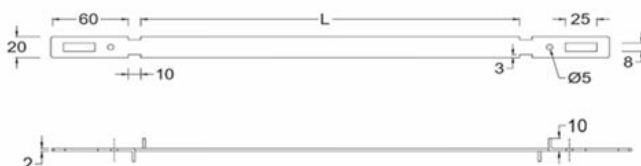

## DISTANZIATORE PER ARMATURA

I distanziatori (chiamati anche “lamelle”) servono alla **realizzazione di muri in cemento armato**, Sono idonee a sostenere i pannelli in legno delle armature.

### SCHEDA TECNICA / TECHNICAL SHEET

**Materiali** Acciaio zincato

**Lunghezza (cm)** 10 15 20 25 30 35 40 45 50 55 60 65 70 75 80 90 100

**Colori** 

**Peso (Kg)** 5 6 7 9 10 11 12 13 15 16 17 18 19 21 22 23 25