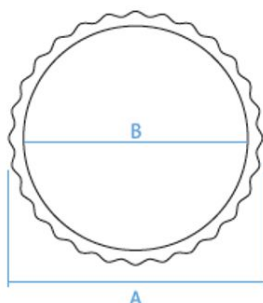

### SCHEDA TECNICA / TECHNICAL SHEET

MOD.	D1	D2
Tubo rigido 24x20	24	20
Tubo rigido 26x22	26	22
Tubo rigido 26x31	31	26