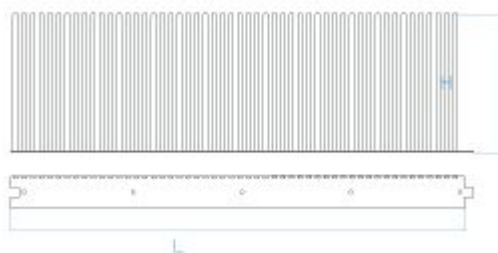

Fermapasseri in Plastica H7 cm FE50X07-01

Fermapasseri in Plastica H11 cm FE50X11-04

Fermapasseri in Plastica H15 cm FE50X15-01

Fermapasseri in Lamiera Zincata Preverniciata H11 cm FE50X11-01

Fermapasseri in Rame H11 cm FE50X11-02

Materiali Polietilene alta densità (HDPE)
Rame
Lamiera zincata preverniciata

Colori

SCHEDA TECNICA / TECHNICAL SHEET

Mod.	L	H
50x7 plastica	50	7
50x11 plastica	50	11
50x15 plastica	50	15
50x11 preverniciato	50	11
50x11 rame	50	11
100x11 preverniciato	100	11