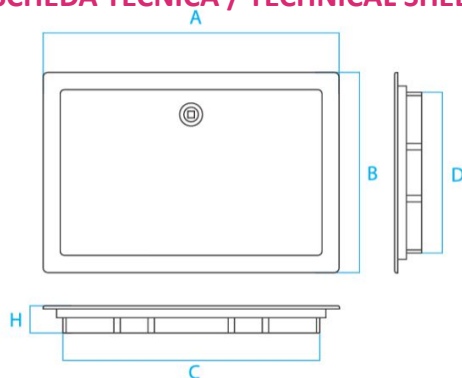

SCHEDA TECNICA

SPORTELLI CONTATORE ENEL-GAS-ACQUA

La **soluzione ideale** per chi pretende un'ottima affidabilità, senza rinunciare all'aspetto estetico. Disponibile in varie misure

Vista interna serratura

Vista esterna serratura

Materiali ABS

Colori

SCHEDA TECNICA / TECHNICAL SHEET

Telaio in acciaio incluso sul modello 50x70

MOD.	A	B	C	D	H
Sport. contatore 20X30	31	21	27,3	17,3	2,7
Sport. contatore 30X40	46	31	42,3	27,3	2,7
Sport. contatore 40X50	50	40	46,3	36,3	2,7
Sport. contatore 60X40	60	40	56,1	36,3	2,7
Sport. contatore 70X50	69	49	58	38	6

Scheda ordine prodotto /Product order data sheet

Codice	Prodotto	UM	Colore	Confezione	Bancale
SPORT20X30-01	Sportello Contatore Acqua-Gas-Enel 20x30 Cm	pz	Grigio	48	1344
SPORT30X40-01	Sportello Contatore Acqua-Gas-Enel 30x40 Cm	pz	Grigio	20	560
SPORT40X50-01	Sportello Contatore Acqua-Gas-Enel 40x50 Cm	pz	Grigio	12	336
SPORT60X40-01	Sportello Contatore Acqua-Gas-Enel 60x40cm	pz	Grigio	12	336
SPORT70X50-01	Sportello Contatore Acqua Nero 70x50 No Loghi	pz	Nero	4	144
SPORT70X50-02	Sportello Contatore Acqua 70x50 Bianco No Loghi	pz	Bianco	4	144