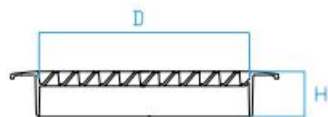

MOD.	D	D1	H	Pass. Aria
Gr. allum. ø 80	7,5	10,5	5,3	24
Gr. allum. ø 100	9	12,5	5,3	39
Gr. allum. ø 120	11,5	15	5,4	43
Gr. allum. ø 140	13,5	16,5	5,5	77
Gr. allum. ø 150	14,5	18,5	5,7	105
Gr. allum. ø 160	15,5	18,5	5,7	105
Gr. allum. ø 180	17,5	22	5,7	169
Gr. allum. ø 200	18,5	22	5,9	169

Scheda ordine prodotto /Product order data sheet

Codice	Prodotto	UM	Colore	Confezione	Bancale
GA08-01	Griglia Alluminio D.80 In Blister	pz	Grigio	30	3840
GA10-01	Griglia Alluminio D.100 In Blister	pz	Grigio	30	2400
GA12-01	Griglia Alluminio D.120 In Blister	pz	Grigio	22	1760
GA14-01	Griglia Alluminio D.140 In Blister	pz	Grigio	30	1440
GA15-01	Griglia Alluminio D.150 In Blister	pz	Grigio	22	1056
GA16-01	Griglia Alluminio D.160 In Blister	pz	Grigio	22	1056
GA18-01	Griglia Alluminio D.180 In Blister	pz	Grigio	15	720
GA20-01	Griglia Alluminio D.200 In Blister	pz	Grigio	12	576

Le informazioni riportate nella presente corrispondono alle nostre attuali conoscenze. Da esse non possono derivare nostre responsabilità né alcuna rivalsa. Skemi S.r.l. si riserva il diritto di modificare caratteristiche tecniche e modelli senza obbligo di preavviso