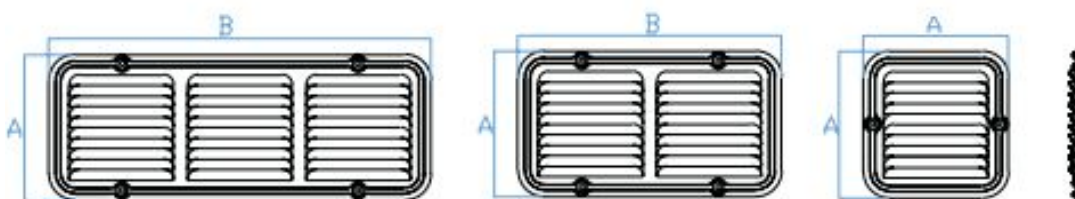

SCHEDA TECNICA

GRIGLIA IN RAME VARIE FORME

La **soluzione ideale** per favorire il passaggio di aria attraverso condotti situati su muri, tubi, porte e finestre. Il passaggio dell'aria è **certificato** da test di laboratorio e varia per ogni griglia in base alla sua dimensione. Viti di fissaggio per **solo uso interno**.

14x36 cm

14x25 cm

20x20 cm
23x23 cm

14x14 cm

Materiali Rame

Colori 

SCHEDA TECNICA / TECHNICAL SHEET

MOD.	A	B	Pass. Aria
Gr. rame 14x14	14	-	44
Gr. rame 14x25	14	25	102
Gr. rame 14x36	14	36	150
Gr. rame 20x20	20	-	122
Gr. rame 23x23	23	-	212

Scheda ordine prodotto /Product order data sheet

Codice	Prodotto	UM	Colore	Confezione	Bancale
GR14X14-01	Griglia Rame 14x14 In Blister	pz	Rame	80	10240
GR14X25-01	Griglia Rame 14x25 In Blister	pz	Rame	45	5760
GR14X36-01	Griglia Rame 14x36 In Blister	pz	Rame	40	3840
GR20X20-01	Griglia Rame 20x20 In Blister	pz	Rame	45	4320
GR23X23-01	Griglia Rame 23x23 In Blister	pz	Rame	35	3360