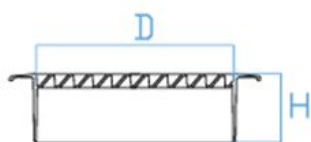

SCHEDA TECNICA

GRIGLIA AERAZIONE IN RAME CON BOCCAGLIO IN PLASTICA

La griglia dispone di un particolare bocchaglio in **polistirolo antiurto** ramato che rende questo articolo **economico** ma al tempo stesso **affidabile e resistente**. Il passaggio dell'aria è **certificato** da test di laboratorio e varia per ogni griglia in base alla sua dimensione.

Rete in rame anti insetti

Materiali Rame

Colori 

SCHEDA TECNICA / TECHNICAL SHEET

MOD.	D	D1	H	Pass. Aria
Gr. rame c/bocchaglio ø 80	7,5	10,5	4,5	24
Gr. rame c/bocchaglio ø 100	9,5	12,5	4,8	39
Gr. rame c/bocchaglio ø 120	11,5	14,8	5,3	43
Gr. rame c/bocchaglio ø 150	14,5	18,5	5,6	105

Scheda ordine prodotto / Product order data sheet

Codice	Prodotto	UM	Colore	Confezione	Bancale
GR08P-01	Griglia Rame D.80 C/Bocc.Pla In Blister	pz	Rame	30	3840
GR10P-01	Griglia Rame D.100 C/Bocc.Pla In Blister	pz	Rame	30	2400
GR12P-01	Griglia Rame D.120 C/Bocc.Pla In Blister	pz	Rame	24	1920
GR15P-01	Griglia Rame D.150 C/Bocc.Pla In Blister	pz	Rame	22	1056