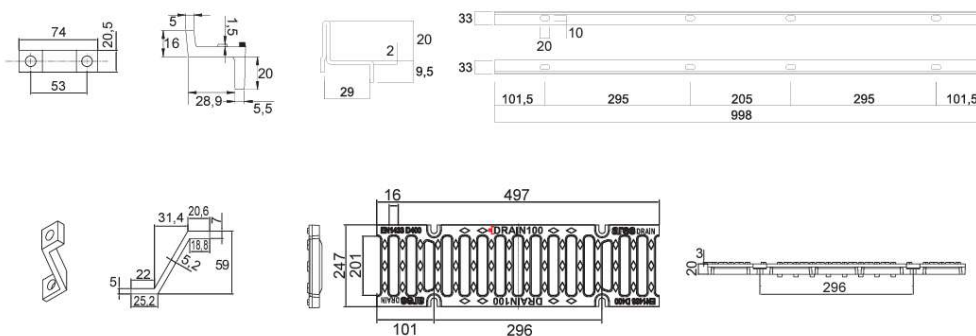

Longherone in acciaio zincato

Dadi e bulloni zincati per assemblare insieme le parti

Colori  

Struttura griglia

Canaletta montata

Montaggio della zanca

SCHEMA TECNICA / TECHNICAL SHEET

Scheda ordine prodotto / Product order data sheet