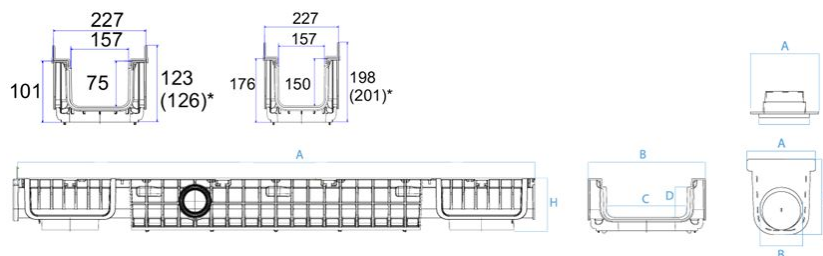

SCHEDA TECNICA / TECHNICAL SHEET

MOD.	A	B	H	C	D	Classe di carico
20x100 h7,5	100	22,7	10,1	15,7	7,5	F900
20x100 h15	100	22,7	17,6	15,7	15	F900
Tappo 20x100 h7,5	22,6	5-7,5	10	-	-	-
Tappo 20x100 h15	22,6	7,5-10	17,5	-	-	-

Scheda ordine prodotto /Product order data sheet

Codice	Prodotto	UM	Colore	Confezione	Bancale
CN20-04A	Canaletta Super Top Abs Cm 20x100 H7,5 Nera	pz	Nero	1	115
CN20-05A	Canaletta Super Top Abs Cm 20x100 H15 Nera	pz	Nero	1	65
TP20-03B	Tappo In Abs Per Can. 20x100 H7,5 Nero	pz	Nero	50	7200
TP20-04B	Tappo In Abs Per Can. 20x100 H15 Nero	pz	Nero	30	4320

Le informazioni riportate nella presente corrispondono alle nostre attuali conoscenze. Da esse non possono derivare nostre responsabilità né alcuna rivalsa. Skemi S.r.l. si riserva il diritto di modificare caratteristiche tecniche e modelli senza obbligo di preavviso