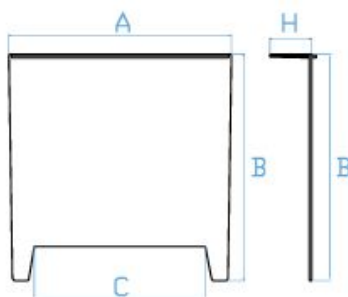

SCHEDA TECNICA

VELETTA

Garantisce abbinata al nostro pozzetto, **una sifonatura eccellente** ed una **semplicità di utilizzo ineguagliata**.

Materiali Polipropilene Copolimero caricato con anti UV

Colori 

SCHEDA TECNICA / TECHNICAL SHEET

MOD.	A	B	C	H
20x20	15,6	15,5	11	2,6
30x30	24,8	25,2	19,1	4,7
40x40	34,5	35	-	5,25
55x55	48,5	41,6	34	8

Scheda ordine prodotto /Product order data sheet

Codice	Prodotto	UM	Colore	Confezione	Bancale
VEL20-01	Veletta per pozzetto 20X20	pz	Grigio	100	-
VEL30-01	Veletta per pozzetto 30X30	pz	Grigio	30	-
VEL40-01	Veletta per pozzetto 40X40	pz	Grigio	48	-
VEL55-01	Veletta per pozzetto 55x55	pz	Grigio	20	-