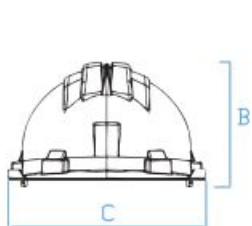

SCHEDA TECNICA

ELMETTO "ARES ELM" CON MANOPOLA DI REGOLAZIONE

Questo articolo è **essenziale per garantire la sicurezza** nei cantieri. **Confortevole** e curato nei dettagli, è provvisto di bardatura in plastica regolabile attraverso una comoda manopola sul retro e di **fascia frangisudore per garantire un alto livello di comfort** in qualsiasi condizione.

Materiali PP ad alto impatto

Colori 

SCHEDA TECNICA / TECHNICAL SHEET

MOD.
Elmetto con manopola

A 28,6
B 13,5
C 22,9

Scheda ordine prodotto /Product order data sheet

Codice	Prodotto	UM	Colore	Confezione	Bancale
ELMETTOREG-01	Elmetto con manopola giallo "ares elm"	pz	Giallo	16	512
ELMETTOREG-02	Elmetto con manopola rosso "ares elm"	pz	Rosso	16	512
ELMETTOREG-03	Elmetto con manopola bianco "ares elm"	pz	Bianco	16	512
ELMETTOREG-04	Elmetto con manopola blu "ares elm"	pz	Blue	16	512
ELMETTOFASCIA-01B	Fascia sottogola per elmetto bl20	pz	Blue	20	-