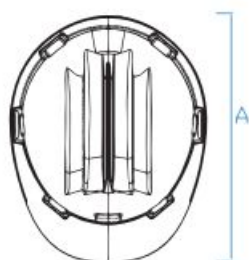

SCHEDA TECNICA

ELMETTO "ARES ELM" CON MANOPOLA DI REGOLAZIONE

Questo articolo è **essenziale per garantire la sicurezza** nei cantieri. **Confortevole** e curato nei dettagli, è provvisto di bardatura in plastica regolabile attraverso una comoda manopola sul retro e di **fascia frangisudore per garantire un alto livello di comfort** in qualsiasi condizione.

Materiali PP ad alto impatto

Colori 

SCHEDA TECNICA / TECHNICAL SHEET

MOD.
Elmetto con manopola

A 28,6
B 13,5
C 22,9

Scheda ordine prodotto /Product order data sheet

Codice	Prodotto	UM	Colore	Confezione	Bancale
ELMETTOREG-01	Elmetto con manopola giallo "ares elm"	pz	Giallo	16	512
ELMETTOREG-02	Elmetto con manopola rosso "ares elm"	pz	Rosso	16	512
ELMETTOREG-03	Elmetto con manopola bianco "ares elm"	pz	Bianco	16	512
ELMETTOREG-04	Elmetto con manopola blu "ares elm"	pz	Blue	16	512
ELMETTOFASCIA-01B	Fascia sottogola per elmetto bl20	pz	Blue	20	-