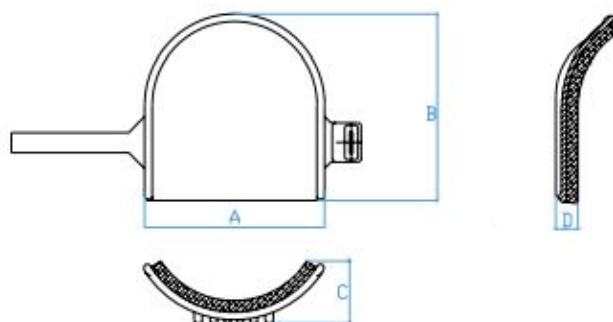

SCHEDA TECNICA

GINOCCHIERA PER PIASTRELLISTA

La ginocchiera per piastrellista è un articolo **resistente ed affidabile in grado di agevolare lavori** che prevedono il contatto delle ginocchia con pavimenti di qualsiasi tipo.

GINOCCHIERA
GINOCCHIERA BLU

Materiali PVC

Colori  

GINOCCHIERA-02
GINOCCHIERA NERA

SCHEDA TECNICA / TECHNICAL SHEET

MOD.	A	B	C	D
Ginocchiera in gomma	160	140	35	15
Ginocchiera in poliuretano	160	150	70	20

Scheda ordine prodotto /Product order data sheet

Codice	Prodotto	UM	Colore	Confezione	Bancale
GINOCCHIERA	Ginocchiera in gomma	pz	Blue	36	2160
GINOCCHIERA-02	Ginocchiera in poliuretano	pz	Nero	40	2160

Le informazioni riportate nella presente corrispondono alle nostre attuali conoscenze. Da esse non possono derivare nostre responsabilità né alcuna rivalsa. Skemi S.r.l. si riserva il diritto di modificare caratteristiche tecniche e modelli senza obbligo di preavviso