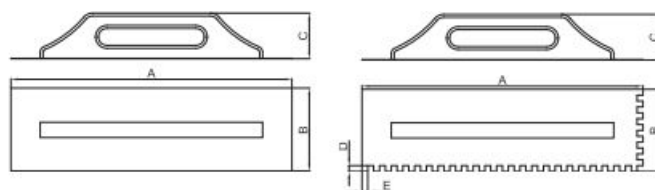

SCHEDA TECNICA

FRATTAZZI DUE MANI E MANICO IN LEGNO

Frattoni per **rasatura, stucco e lavori di muratura** in genere: rende le superfici lisce e omogenee. Nel formato «dentato» è utilizzato per un'omogenea distribuzione del collante.

FRACC14X48LL-01
Frattoni 14x48 liscio

FRACC14X48LD-01
Frattoni acciaio 14x48 dentato

Materiali Manico in legno
Base in acciaio

Colori

SCHEDA TECNICA / TECHNICAL SHEET

MOD.

Frattoni 14x48 liscio
Frattoni 14x48 dentato

| A | B | C | D | E |
|-----|-----|----|----|----|
| 480 | 140 | 76 | - | - |
| 480 | 140 | 76 | 10 | 10 |

Scheda ordine prodotto / Product order data sheet

| Codice | Prodotto | UM | Colore | Confezione | Bancale |
|-----------------|---|----|--------|------------|---------|
| FRACC14X48LL-01 | Frattoni 14x48 liscio | pz | Legno | 10 | 960 |
| FRACC14X48LD-01 | Frattoni 14x48 dentato 10x10 mm | pz | Legno | 10 | 960 |
| FRACC12X48LL-01 | Frattoni acciaio 12x48 manico legno liscio | pz | Legno | 10 | 960 |
| FRACC12X48LD-01 | Frattoni acciaio 12x48 manico legno dentato | pz | Legno | 10 | 960 |