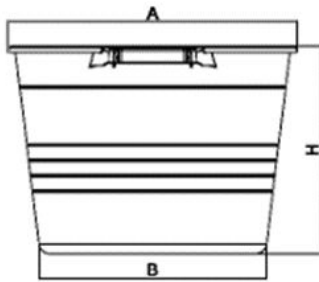

SCHEDA TECNICA

CASSA MACERIE

Articolo indispensabile su ogni cantiere. Grazie all'ampia capienza di **45L** facilita il trasporto di macerie.

CASSMACERIE-02
Cassa macerie tonda

CASSMACERIE-03
Cassa macerie quadrata

Materiali Polietilene PE LD

Colori 

SCHEDA TECNICA / TECHNICAL SHEET

MOD.

Tonda
Quadrata

A	B	H
473	373	340
420	347	350

Scheda ordine prodotto / Product order data sheet

Codice	Prodotto	UM	Colore	Confezione	Bancale
CASSMACERIE-02	Cassa macerie tonda 45 litri	pz	Nero	5	300
CASSMACERIE-03	Cassa macerie quadrata 45 litri	pz	Nero	5	270