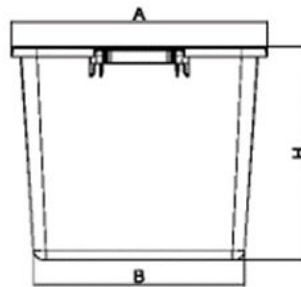

SCHEDA TECNICA

CASSA MACERIE

Articolo indispensabile su ogni cantiere. Grazie all'ampia capienza di **45L** facilita il trasporto di macerie.

CASSMACERIE-02
Cassa macerie tonda

CASSMACERIE-03
Cassa macerie quadrata

Materiali Polietilene PE LD

Colori 

SCHEDA TECNICA / TECHNICAL SHEET

MOD.

Tonda
Quadrata

A	B	H
473	373	340
420	347	350

Scheda ordine prodotto / Product order data sheet

Codice	Prodotto	UM	Colore	Confezione	Bancale
CASSMACERIE-02	Cassa macerie tonda 45 litri	pz	Nero	5	300
CASSMACERIE-03	Cassa macerie quadrata 45 litri	pz	Nero	5	270