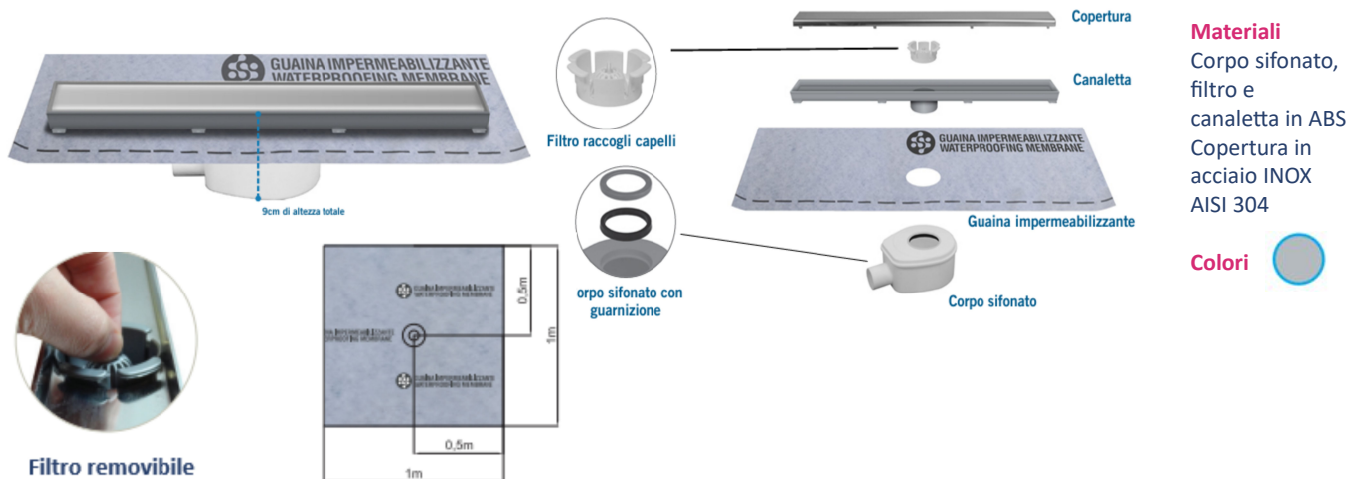

# SCHEDA TECNICA

## CANALETTA PER DOCCIA A SCOMPARSA

**Soluzione ideale** per la realizzazione di raffinati bagni con scarico a filo pavimento.  
**L'alta qualità** dei materiali utilizzati permette una **straordinaria resistenza nel tempo**. Il kit comprende il corpo sifonato, il foglio di guaina impermeabilizzante, la canaletta, il filtro e la copertura.

**Materiali**  
 Corpo sifonato, filtro e canaletta in ABS  
 Copertura in acciaio INOX AISI 304

**Colori**

### SCHEDA ORDINE PRODOTTO / PRODUCT ORDER DATA SHEET

Codice	Prodotto	UM	Colore	Confezione	Bancale
CN50-01S	kit griglia 55 cm guaina 1 m x 33 cm sif. Ø 40	pz	Grigio	1	-
CN60-01S	kit griglia 65 cm guaina 1 m x 33 cm sif. Ø 40	pz	Grigio	1	-
CN70-01S	kit griglia 75 cm guaina 1 m x 33 cm sif. Ø 40	pz	Grigio	1	-