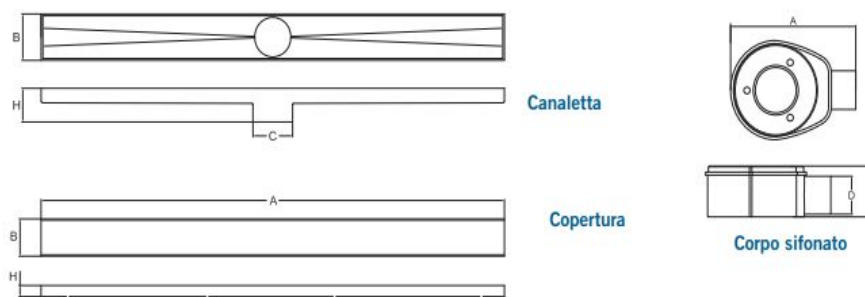

## CANALETTA PER DOCCIA A SCOMPARSA

**Soluzione ideale** per la realizzazione di raffinati bagni con scarico a filo pavimento.  
**L'alta qualità** dei materiali utilizzati permette una **straordinaria resistenza nel tempo**. Il kit comprende il corpo sifonato, il foglio di guaina impermeabilizzante, la canaletta, il filtro e la copertura.

### SCHEDA TECNICA / TECHNICAL SHEET

Mod.	A	B	C	D	H
Copertura 55 cm	550	41	46	15	12
Copertura 65 cm	650	41	46	15	12
Copertura 75 cm	750	41	46	15	12
Canaletta 55 cm	558	53	49	-	42
Canaletta 65 cm	658	53	49	-	42
Canaletta 75 cm	758	53	49	-	42
Corpo sifonato	180	-	-	40	60