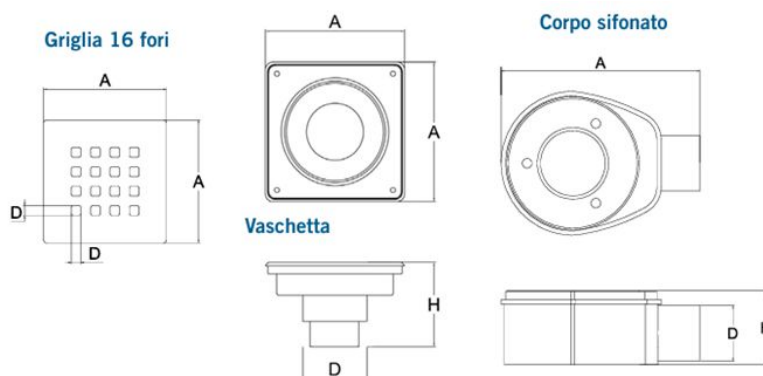

SCHEDA TECNICA

CHIUSINO 10X10CM PER DOCCIA

La soluzione **ideale** per lo scarico dell'acqua da piatti doccia in muratura. L'**alta qualità** dei materiali utilizzati permette una **straordinaria resistenza** nel tempo. Il kit comprende il corpo sifonato, il foglio di guaina impermeabilizzante con adattatore incorporato, la vaschetta, il filtro e la griglia.

Materiali
 Vaschetta in pvc.
 Corpo sifonato e filtro in ABS.
 Griglia e cornice della vaschetta in acciaio INOX AISI 304

Colori ●

SCHEDA TECNICA / TECHNICAL SHEET

Mod.	A	D	H
Vaschetta	109	50	66
Griglia 16 fori	101	-	8
Corpo sifonato	180	40	60

SCHEDA ORDINE PRODOTTO / PRODUCT ORDER DATA SHEET

Codice	Prodotto	UM	Colore	Confezione	Bancale
CH10D-01	Chiusino 10x10cm per doccia - guaina 1x1	pz	Grigio	1	72
CH10D-02	Chiusino 10x10cm per doccia - guaina 1x2	pz	Grigio	1	72
CH10D-03	Chiusino 10x10cm per doccia - guaina 1x3	pz	Grigio	1	72